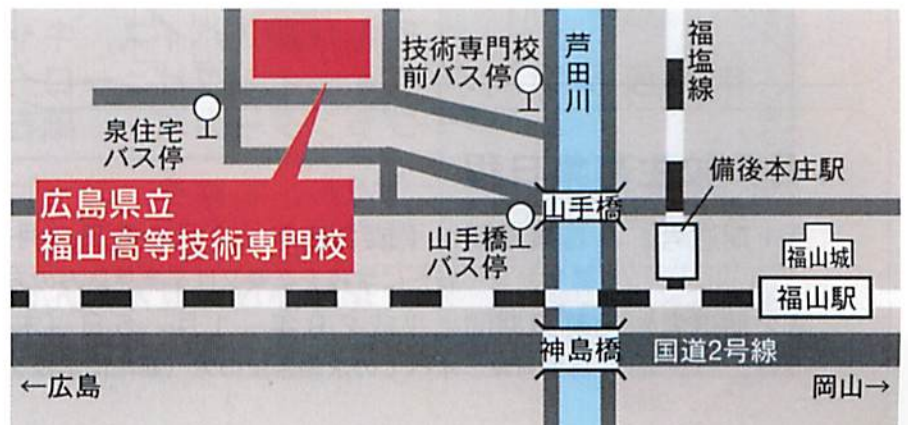

- ・ゴミステーション
- ・模擬家屋

など

協賛出展団体

10:00~14:00

- ・せんだんの家
- ・ゆき作業所
- ・びいあらいぶ
- ・大日学園
- ・にこにこ福祉会

◇ お問い合わせ先
 広島県立福山高等技術専門校
 福山市山手町六丁目30-1
 TEL 084-951-0260

◇ 交通

- JR 福塩線 備後本庄駅下車 徒歩15分
- 中国バス(JR 福山駅前発)
郷分行き 技術専門校前下車 徒歩1分
津之郷行き 山手橋下車 徒歩5分
(※駐車場もあります)

◇ 後援 エフエムふくやま

※諸事情により、イベント内容の変更や中止となる場合があります。

会場案内図

※イベント会場及び内容が変わることがあります。
※品切れになったコーナーは早く終わることがあります。

駐車場案内

平成 29 年度 (2017 年度)

4 月入校生募集

募集科目 (訓練期間・定員)