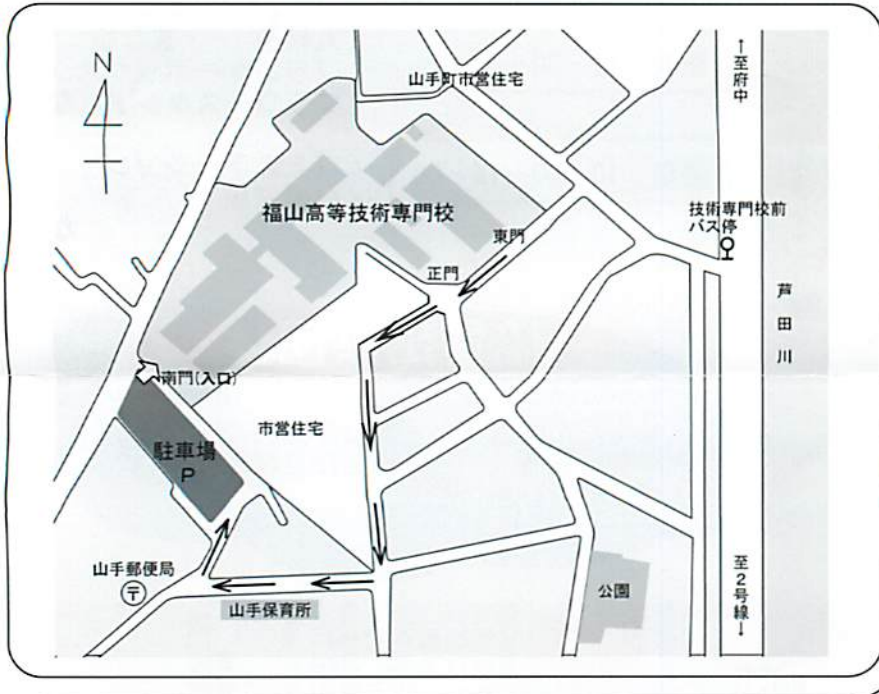

- ・ゴミステーション
- ・模擬家屋

など

協賛出展団体

10:00~14:00

- ・せんだんの家
- ・ゆき作業所
- ・びいあらいぶ
- ・大日学園
- ・にこにこ福祉会

◇ お問い合わせ先
 広島県立福山高等技術専門校
 福山市山手町六丁目30-1
 TEL 084-951-0260

◇ 交通

- JR 福塩線 備後本庄駅下車 徒歩15分
- 中国バス(JR 福山駅前発)
郷分行き 技術専門校前下車 徒歩1分
津之郷行き 山手橋下車 徒歩5分
(※駐車場もあります)

◇ 後援 エフエムふくやま

※諸事情により、イベント内容の変更や中止となる場合があります。

会場案内図

※イベント会場及び内容が変わることがあります。
※品切れになったコーナーは早く終わることがあります。

駐車場案内

平成 29 年度 (2017 年度)

4 月入校生募集

募集科目 (訓練期間・定員)