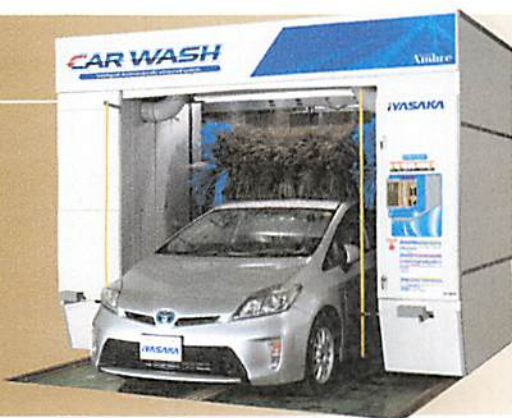

» P4

**今春発売予定!**

ホイールバランサー

**HUNTER**

ロードフォースエリート

**RFE10E**

タイヤホイール洗浄機

ドレスター シルバーストン12

**GP12**

- 大径アルミホイール、SUV車のホイール洗浄を効果的に行います。
- 新型ポンプシステムは効率的に水流を発生させ、ビーズの攪拌およびホイール洗浄を行います。
- 人間工学に基づいた作業性の良いデザイン。

» P4

門型自動洗浄機

アンブル

**XM-504**

- ボディ両面を最適距離でブラッシング。
- ドアミラー周りを下側まで綺麗に洗浄。
- 風力25%アップで強力乾燥。
- 46本のセンサーラインで緻密に車形認識。