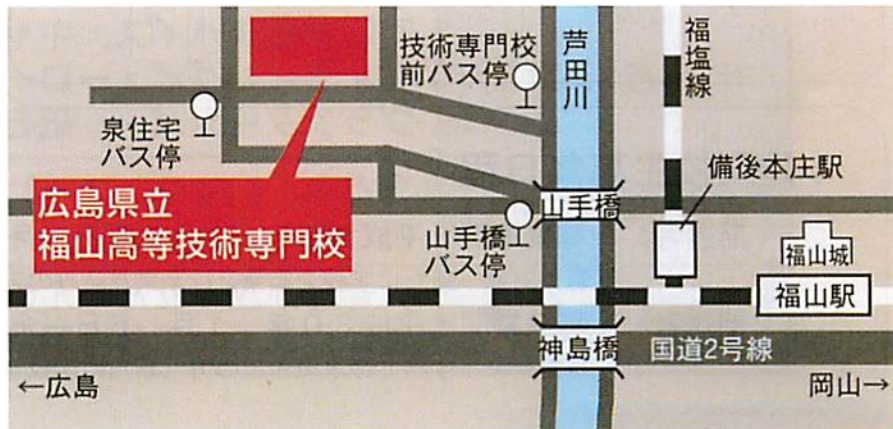

## 協賛出展団体

10:00~14:00

- ・せんだんの家
- ・ゆき作業所
- ・びいあらいぶ
- ・大日学園
- ・にこにこ福祉会

◇ お問い合わせ先  
広島県立福山高等技術専門校  
福山市山手町六丁目30-1  
TEL 084-951-0260

### ◇ 交通

- JR 福塩線 備後本庄駅下車 徒歩15分
- 中国バス(JR 福山駅前発)  
中津原下行き 技術専門校前下車 徒歩1分  
津之郷行き 山手橋下車 徒歩5分  
(※駐車場もあります。裏面参照。)

※諸事情により、イベント内容は変更や中止となる場合があります。

## 会場案内図

- (美):実演    (展):展示
- (体):体験    (販):販売
- (食):食堂、屋台